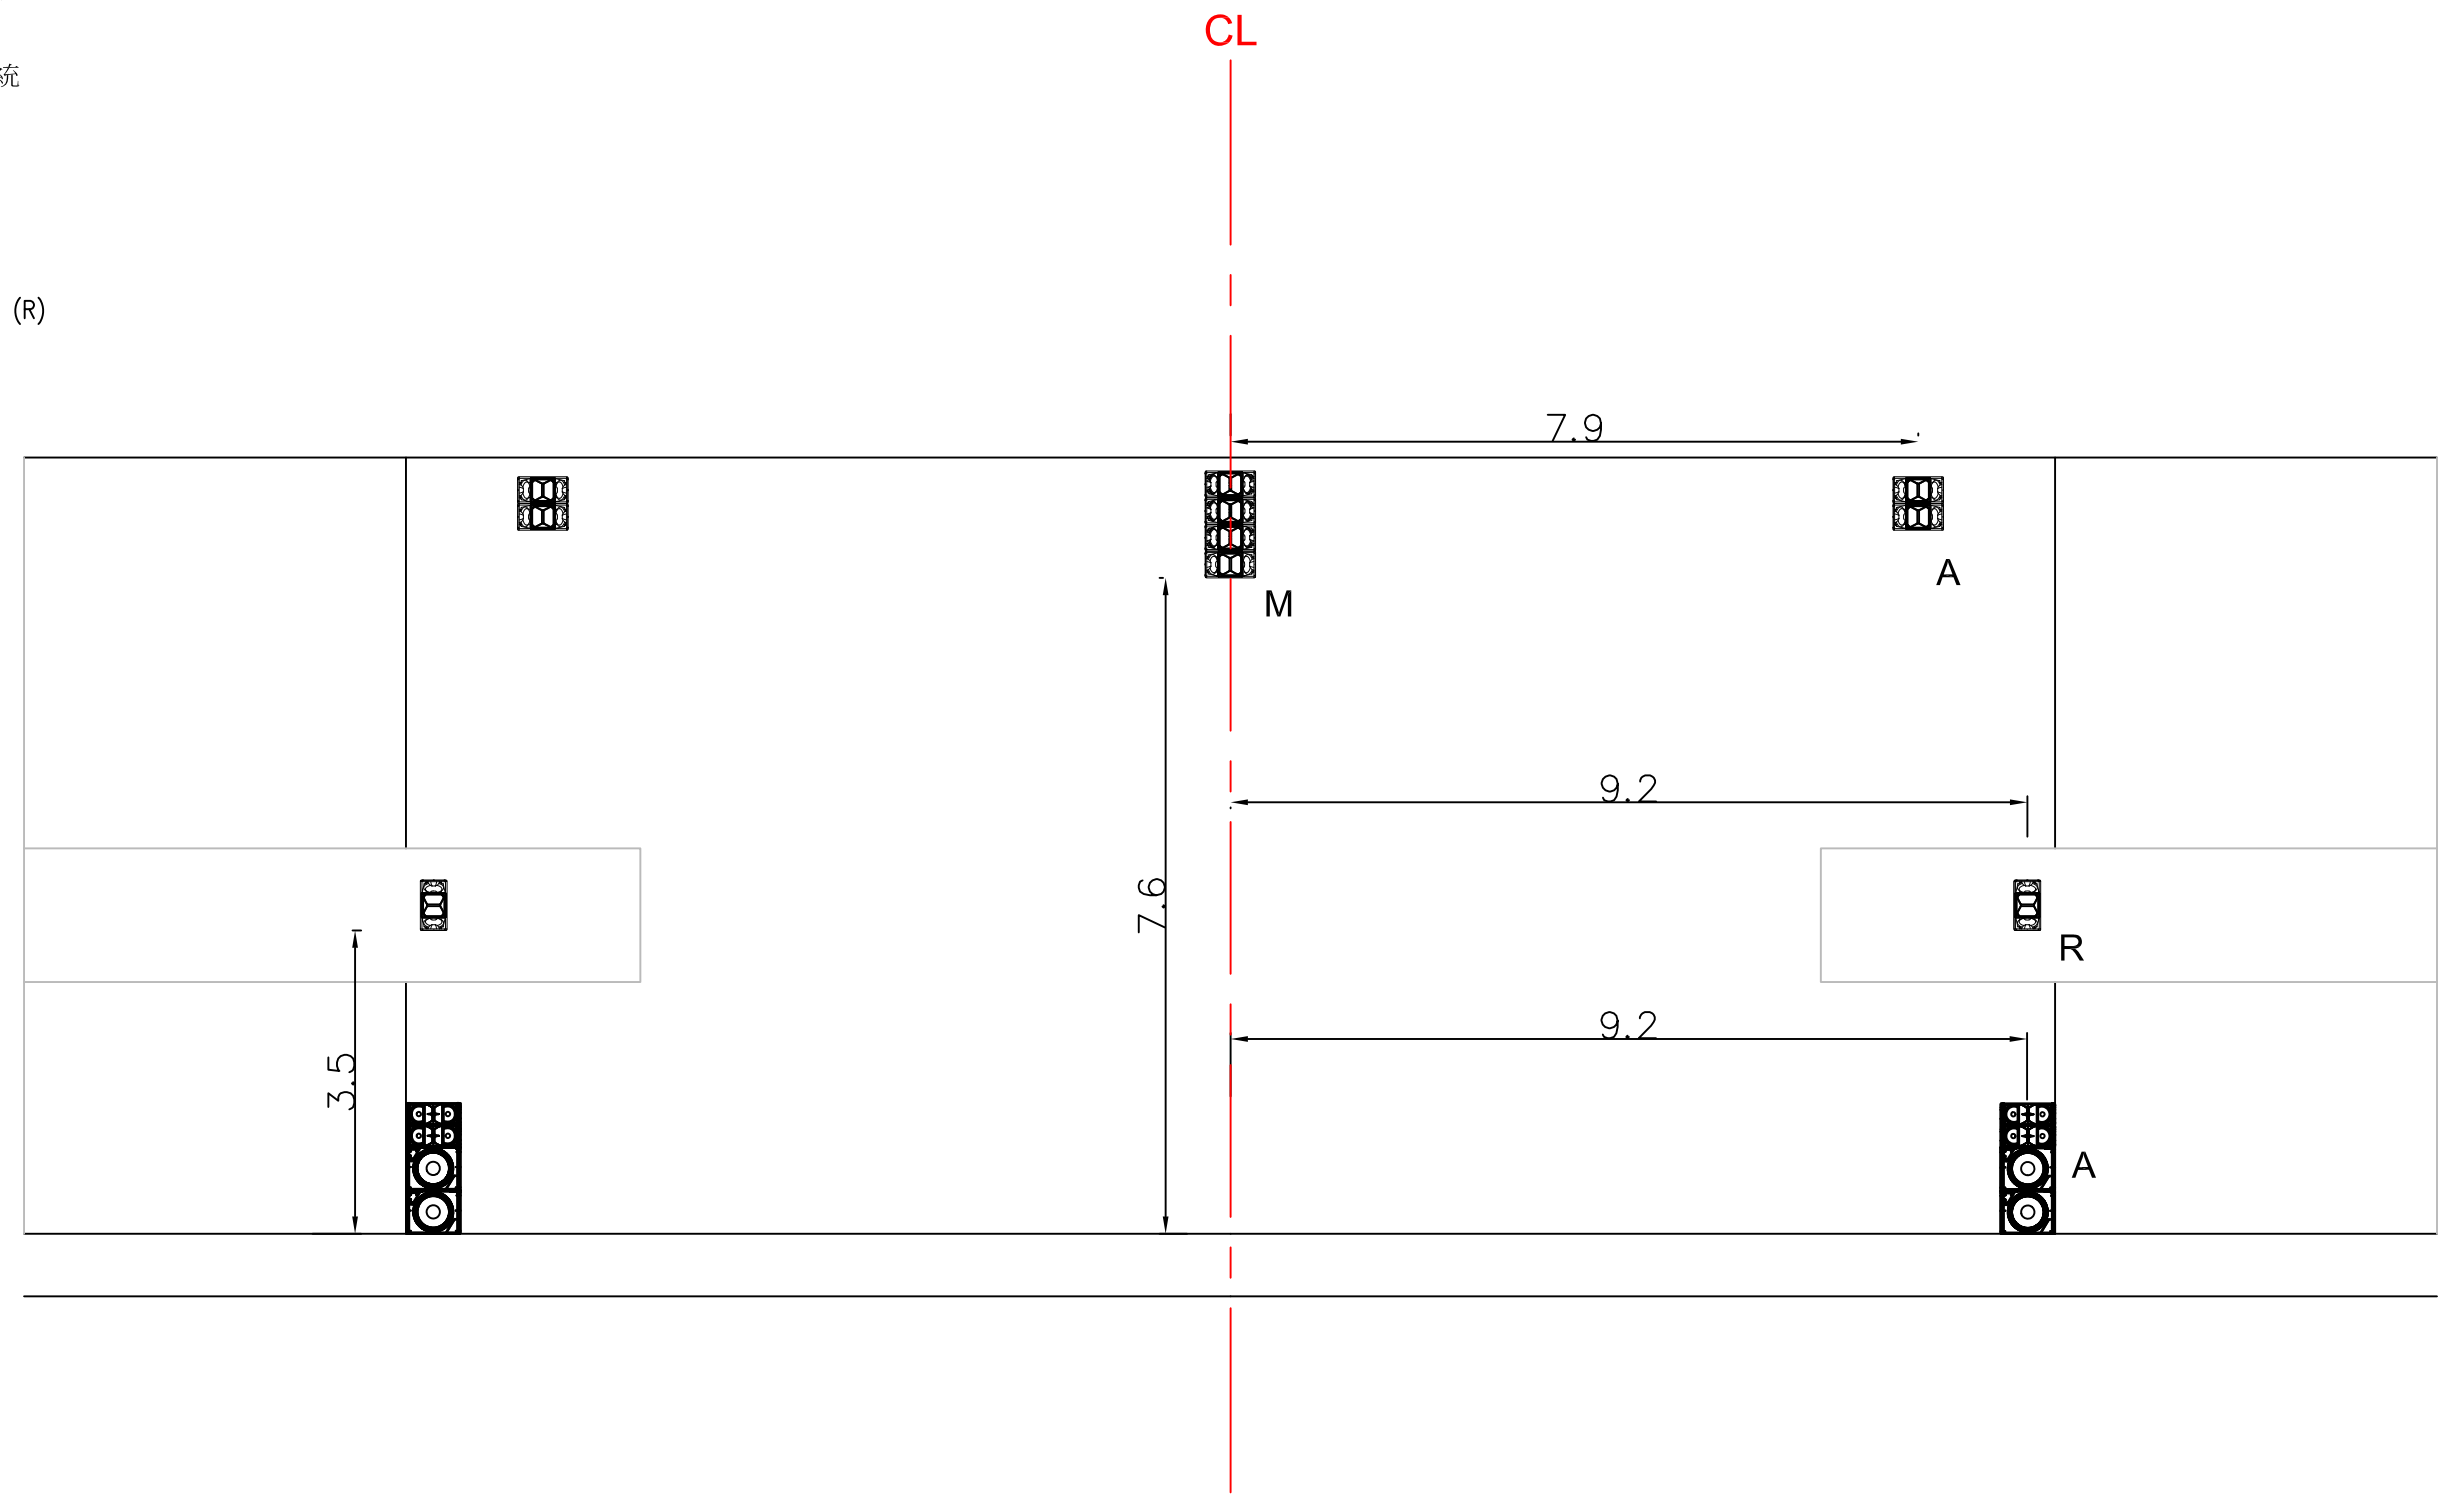

Legend 音箱設備

- 
 d&b Q-10 main central (M)
 中央的主要雙聲道揚聲器系統
- 
 d&b Q-1 main central (M)
 中央的主要雙聲道揚聲器系統
- 
 d&b Y-12 Top left & right (A)
 兩側的雙聲道揚聲器系統
- 
 d&b Y-Sub left & right (A)
 兩側的超低音揚聲器系統
- 
 d&b Q-10 delay fill left & right (R)
 樓座兩側的延遲揚聲器系統

- Legend 音箱設備**
-  d&b Q-10 main central (M)
中央的主要雙聲道揚聲器系統
 -  d&b Q-1 main central (M)
中央的主要雙聲道揚聲器系統
 -  d&b Y-12 Top left & right (A)
兩側的雙聲道揚聲器系統
 -  d&b Y-Sub left & right (A)
兩側的超低音揚聲器系統
 -  d&b Q-10 delay fill left & right (R)
樓座兩側的延遲揚聲器系統