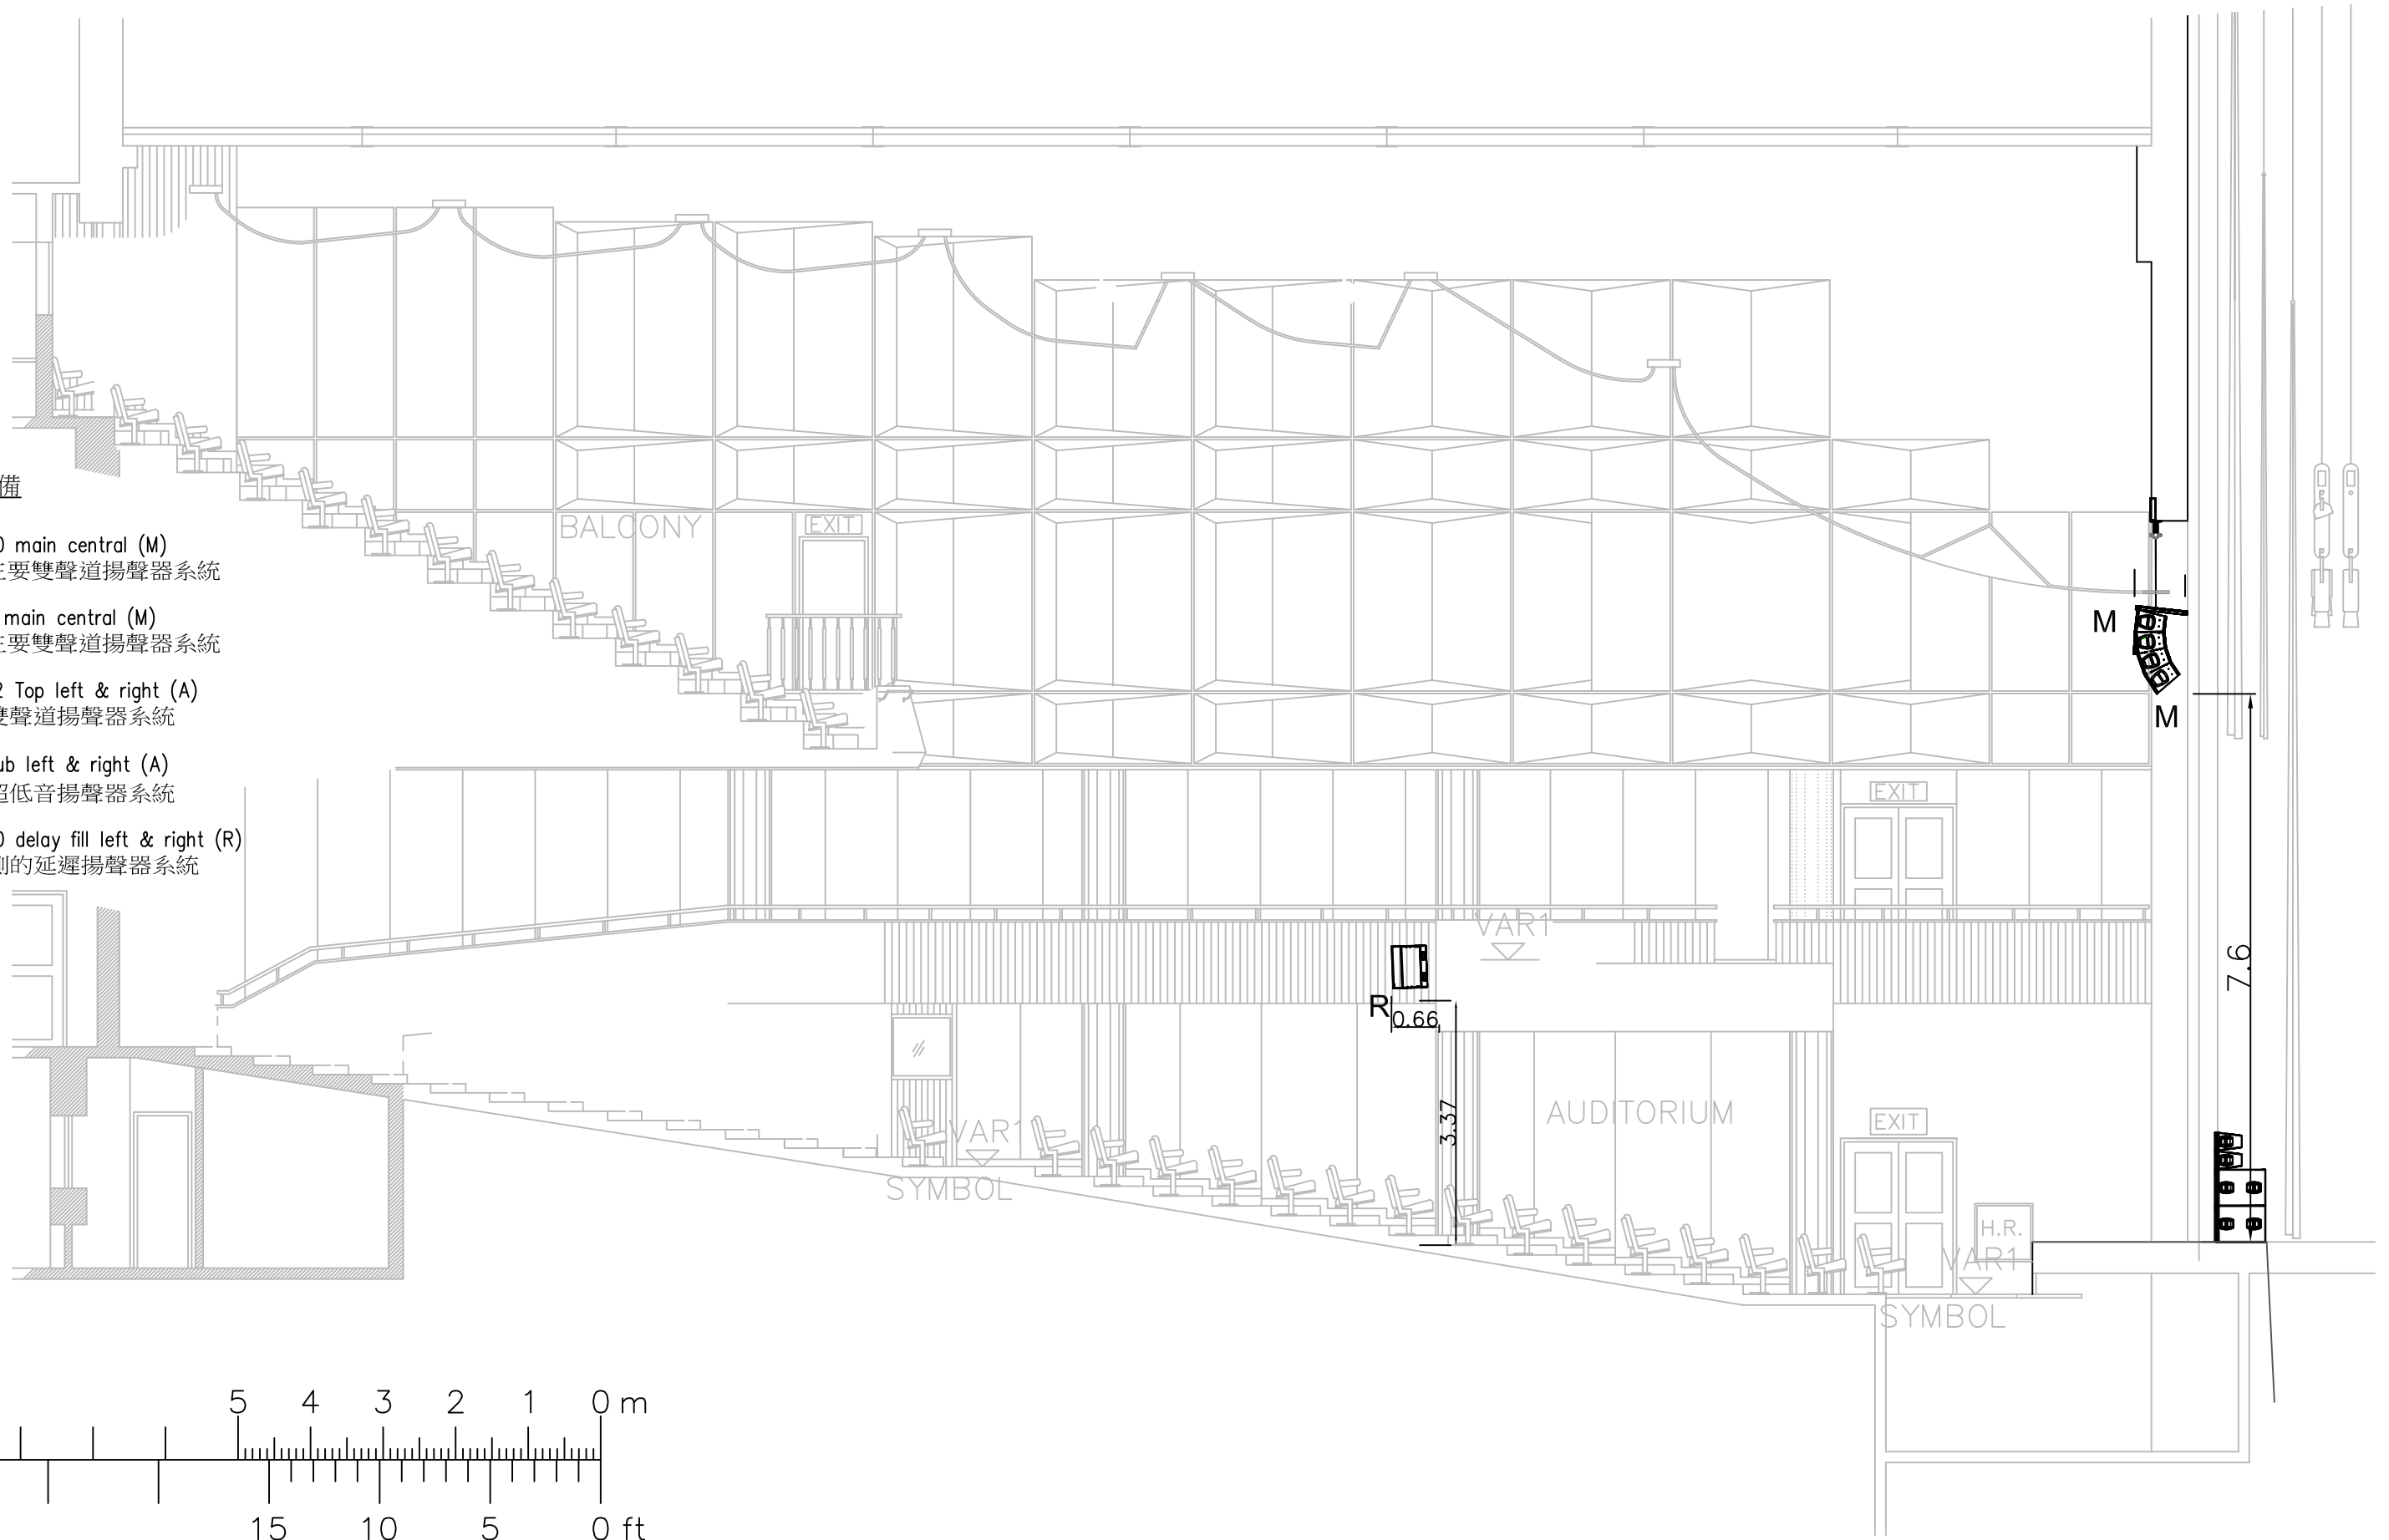

Legend 音箱設備

- 
 d&b Q-10 main central (M)
 中央的主要雙聲道揚聲器系統
- 
 d&b Q-1 main central (M)
 中央的主要雙聲道揚聲器系統
- 
 d&b Y-12 Top left & right (A)
 兩側的雙聲道揚聲器系統
- 
 d&b Y-Sub left & right (A)
 兩側的超低音揚聲器系統
- 
 d&b Q-10 delay fill left & right (R)
 樓座兩側的延遲揚聲器系統

- Legend 音箱設備**
-  d&b Q-10 main central (M)
中央的主要雙聲道揚聲器系統
 -  d&b Q-1 main central (M)
中央的主要雙聲道揚聲器系統
 -  d&b Y-12 Top left & right (A)
兩側的雙聲道揚聲器系統
 -  d&b Y-Sub left & right (A)
兩側的超低音揚聲器系統
 -  d&b Q-10 delay fill left & right (R)
樓座兩側的延遲揚聲器系統