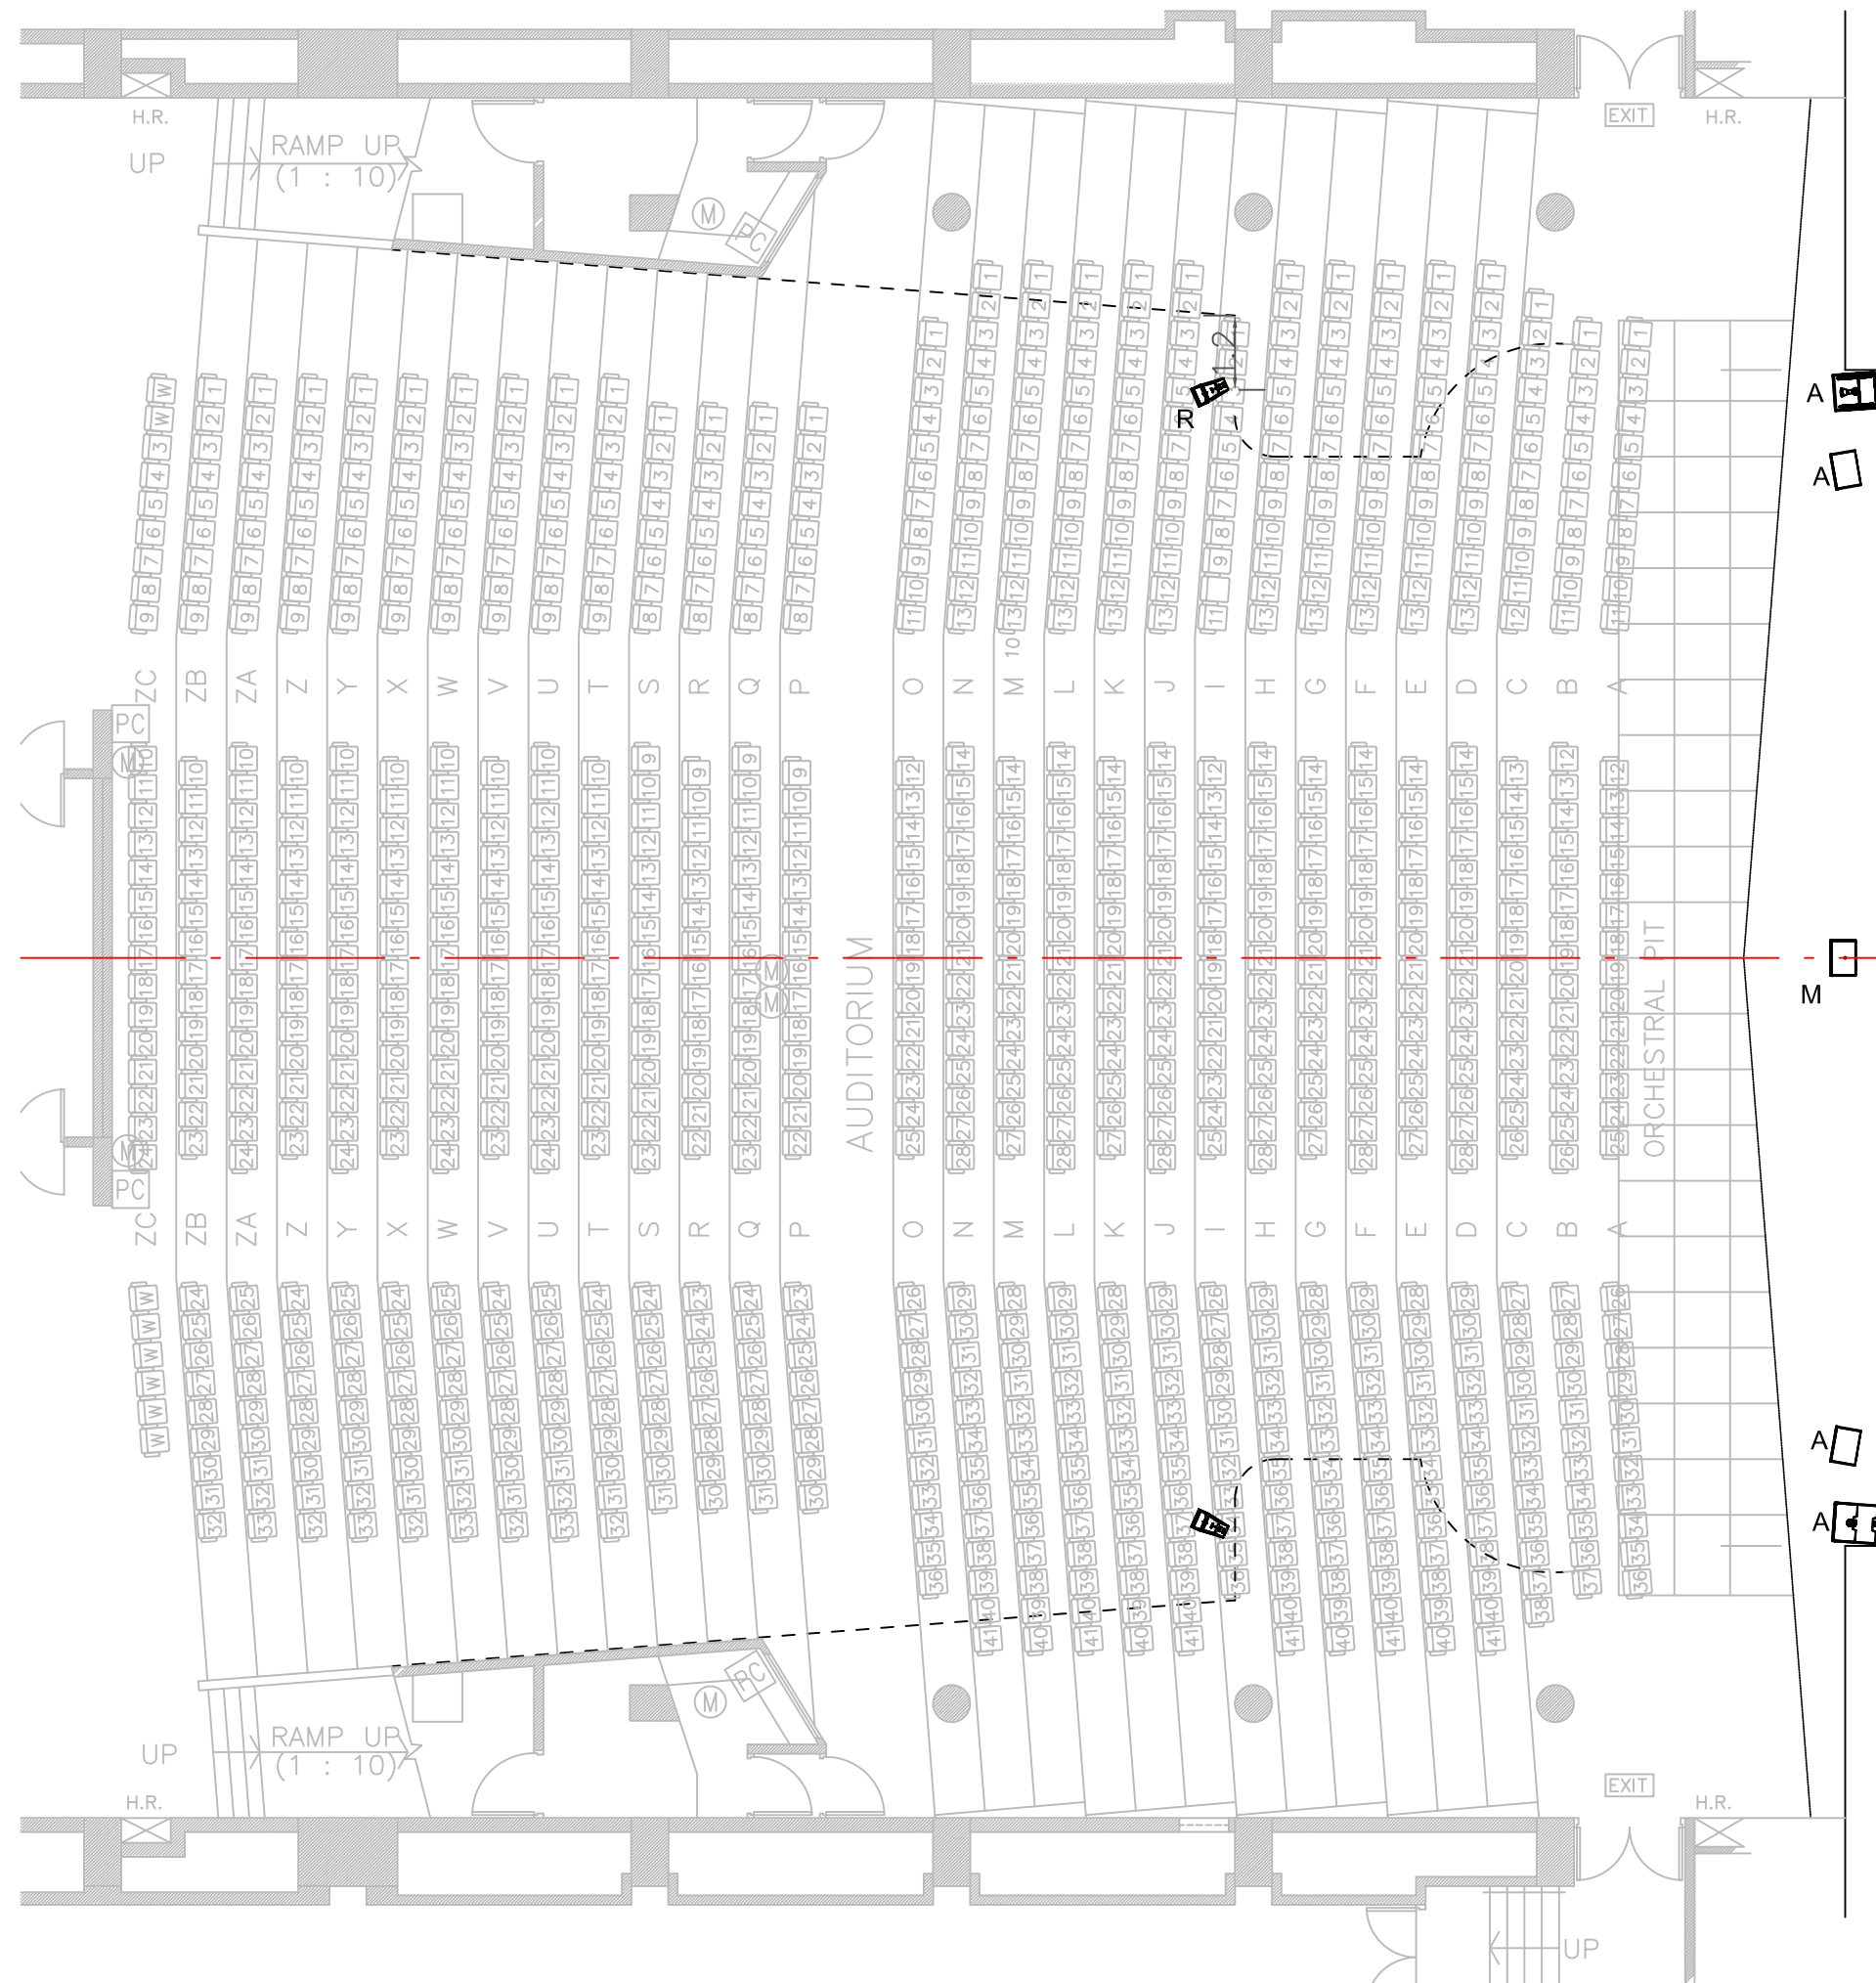

Legend 音箱設備

- 
 d&b Q-10 main central (M)
 中央的主要雙聲道揚聲器系統
- 
 d&b Q-1 main central (M)
 中央的主要雙聲道揚聲器系統
- 
 d&b Y-12 Top left & right (A)
 兩側的雙聲道揚聲器系統
- 
 d&b Y-Sub left & right (A)
 兩側的超低音揚聲器系統
- 
 d&b Q-10 delay fill left & right (R)
 樓座兩側的延遲揚聲器系統

- Legend 音箱設備**
-  d&b Q-10 main central (M)
中央的主要雙聲道揚聲器系統
 -  d&b Q-1 main central (M)
中央的主要雙聲道揚聲器系統
 -  d&b Y-12 Top left & right (A)
兩側的雙聲道揚聲器系統
 -  d&b Y-Sub left & right (A)
兩側的超低音揚聲器系統
 -  d&b Q-10 delay fill left & right (R)
樓座兩側的延遲揚聲器系統